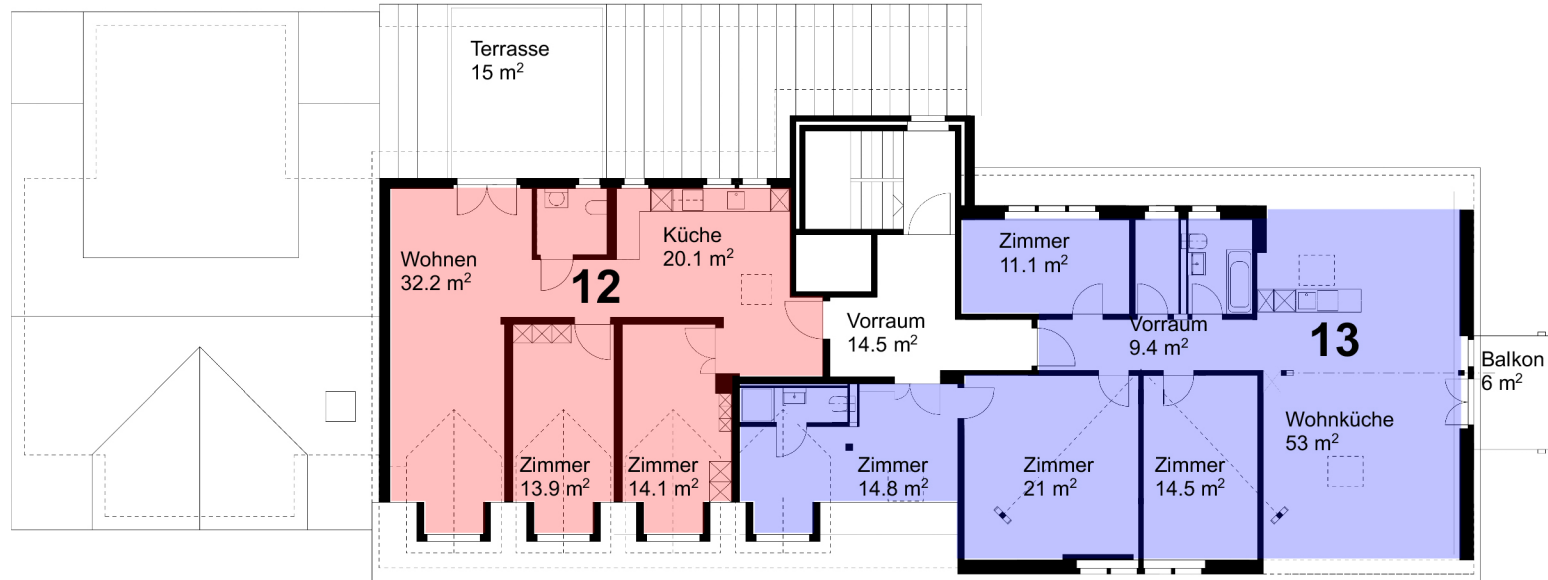

Wohnung 3
2.5 - Zimmer
NWF: 66.3 m²

WOGENO MOGELSBERG

DAS MEHRGENERATIONENHAUS

1. OBERGESCHOSS

Wohnung 4
3.5 - Zimmer
NWF: 90.5 m²

Wohnung 5
4.5 - Zimmer
NWF: 116.5 m²

Wohnung 6
3 - Zimmer
NWF: 60.6 m²

Wohnung 7
3.5 - Zimmer
NWF: 96.2 m²

WOGENO MOGELSBERG

DAS MEHRGENERATIONENHAUS

2. OBERGESCHOSS

Wohnung 8
2 - Zimmer
NWF: 48.5 m² (ab Kniestock 1.5m)

Wohnung 9
4.5 - Zimmer
NWF: 116.5 m²

Wohnung 10
2 - Zimmer
NWF: 43.5 m²

Wohnung 11
4.5 - Zimmer
NWF: 109 m²

WOGENO MOGELSBERG

DAS MEHRGENERATIONENHAUS

DACHGESCHOSS

Wohnung 12
3.5 - Zimmer
NWF: 87.6 m² (ab Kniestock 1.5m)

Wohnung 13
5.5 - Zimmer
NWF: 118.3 m² (ab Kniestock 1.5m)