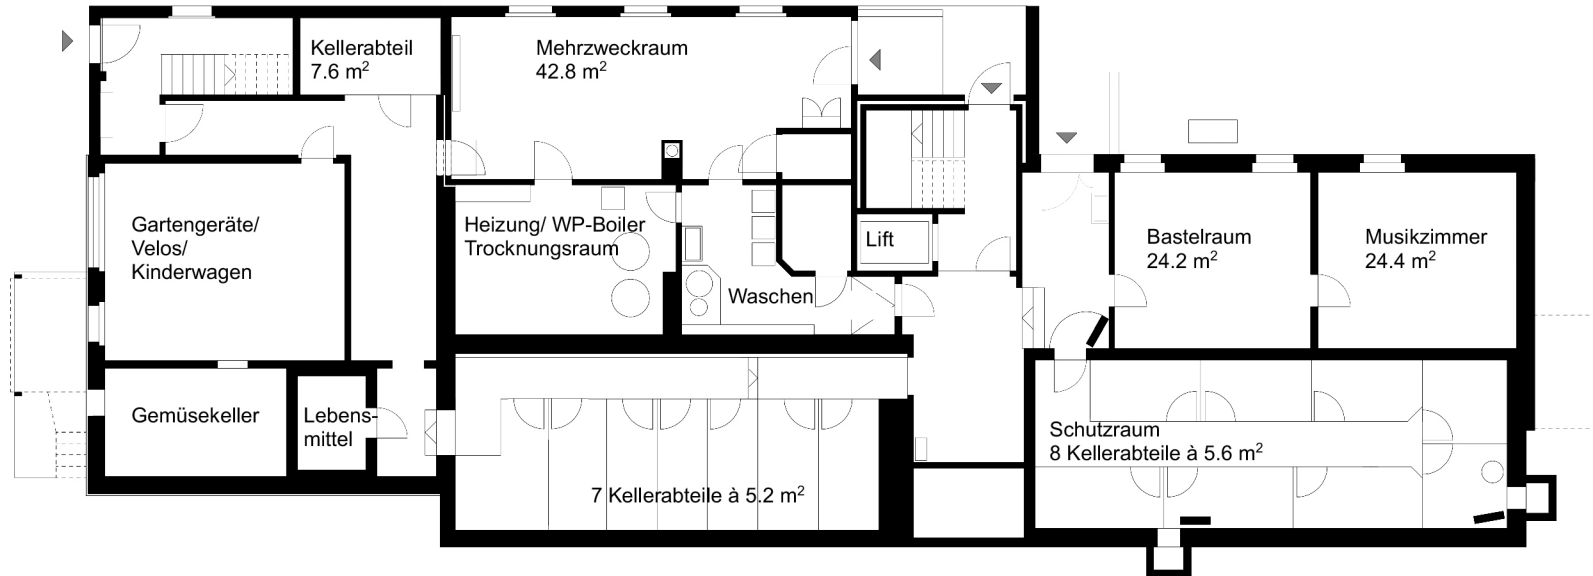

WOGENO MOGELSBERG

DAS MEHRGENERATIONENHAUS

UNTERGESCHOSS

WOGENO MOGELSBERG

DAS MEHRGENERATIONENHAUS

ERDGESCHOSS

Wohnung 1
4.5 - Zimmer
NWF: 90.6 m²

Wohnung 2
3.5 - Zimmer
NWF: 84.8 m²

Wohnung 3
2.5 - Zimmer
NWF: 66.3 m²

WOGENO MOGELSBERG

DAS MEHRGENERATIONENHAUS

1. OBERGESCHOSS

Wohnung 4
3.5 - Zimmer
NWF: 90.5 m²

Wohnung 5
4.5 - Zimmer
NWF: 116.5 m²

Wohnung 6
3 - Zimmer
NWF: 60.6 m²

Wohnung 7
3.5 - Zimmer
NWF: 96.2 m²

WOGENO MOGELSBERG

DAS MEHRGENERATIONENHAUS

2. OBERGESCHOSS

Wohnung 8
2 - Zimmer
NWF: 48.5 m² (ab Kniestock 1.5m)

Wohnung 9
4.5 - Zimmer
NWF: 116.5 m²

Wohnung 10
2 - Zimmer
NWF: 43.5 m²

Wohnung 11
4.5 - Zimmer
NWF: 109 m²

WOGENO MOGELSBERG

DAS MEHRGENERATIONENHAUS

DACHGESCHOSS

Wohnung 12
3.5 - Zimmer
NWF: 87.6 m² (ab Kniestock 1.5m)

Wohnung 13
5.5 - Zimmer
NWF: 118.3 m² (ab Kniestock 1.5m)