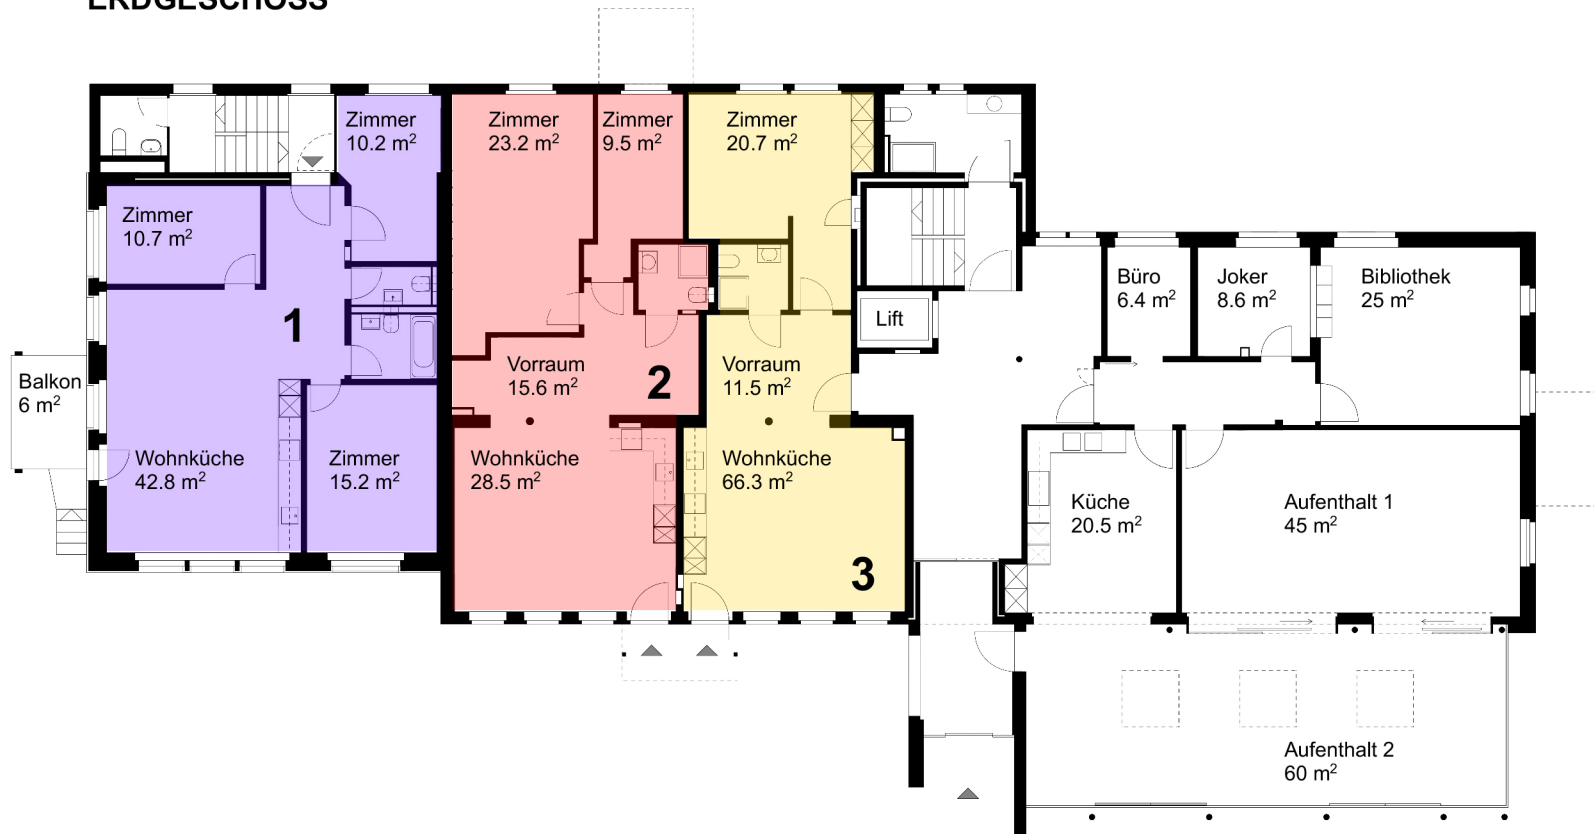

WOGENO MOGELSBERG

DAS MEHRGENERATIONENHAUS

UNTERGESCHOSS

WOGENO MOGELSBERG

DAS MEHRGENERATIONENHAUS

ERDGESCHOSS

Wohnung 1
4.5 - Zimmer
NWF: 90.6 m²

Wohnung 2
3.5 - Zimmer
NWF: 84.8 m²

Wohnung 3
2.5 - Zimmer
NWF: 66.3 m²

WOGENO MOGELSBERG

DAS MEHRGENERATIONENHAUS

1. OBERGESCHOSS

Wohnung 4
3.5 - Zimmer
NWF: 90.5 m²

Wohnung 5
4.5 - Zimmer
NWF: 116.5 m²

Wohnung 6
3 - Zimmer
NWF: 60.6 m²

Wohnung 7
3.5 - Zimmer
NWF: 96.2 m²

WOGENO MOGELSBERG

DAS MEHRGENERATIONENHAUS

2. OBERGESCHOSS

Wohnung 8
2 - Zimmer
NWF: 48.5 m² (ab Kniestock 1.5m)

Wohnung 9
4.5 - Zimmer
NWF: 116.5 m²

Wohnung 10
2 - Zimmer
NWF: 43.5 m²

Wohnung 11
4.5 - Zimmer
NWF: 109 m²

WOGENO MOGELSBERG

DAS MEHRGENERATIONENHAUS

DACHGESCHOSS

Wohnung 12
3.5 - Zimmer
NWF: 87.6 m² (ab Kniestock 1.5m)

Wohnung 13
5.5 - Zimmer
NWF: 118.3 m² (ab Kniestock 1.5m)